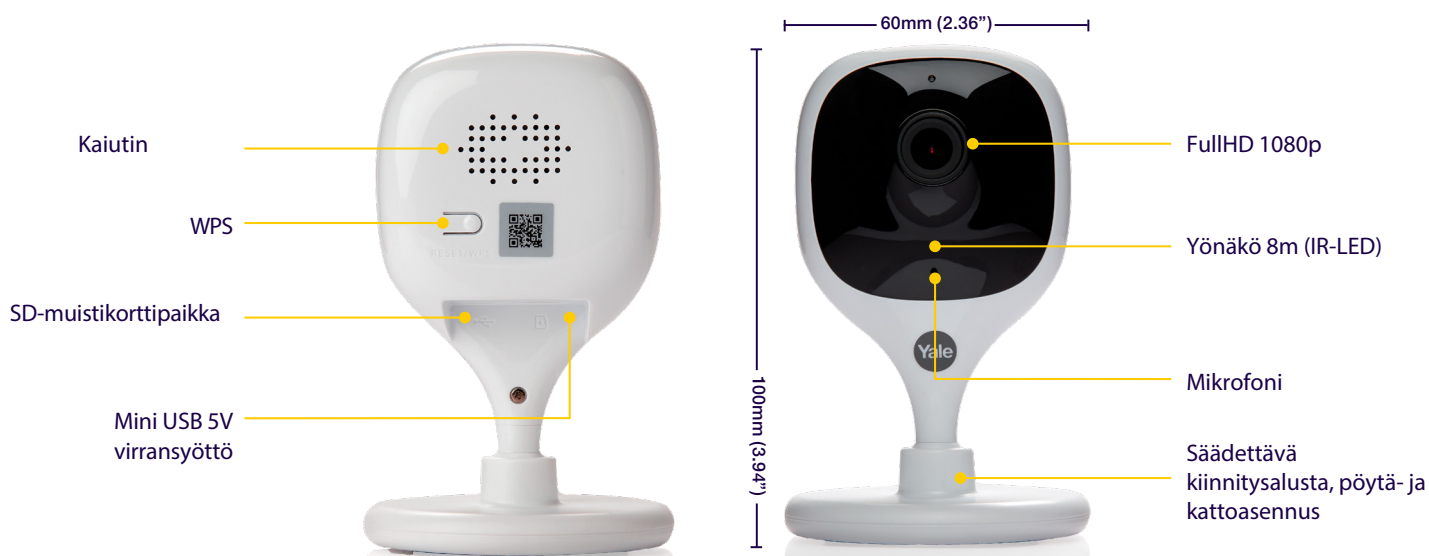

www.yale.fi