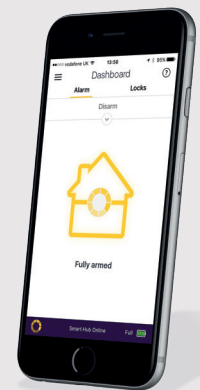

Ominaisuudet	SV-4C-2ABFX
Kameroita pakkauksessa	2
Kanavia	4 + 2 WiFi
Resoluutio	Full HD1080p
Kameran yhteystyyppi	BNC-kaapeli
Kiintolevy	1TB
Säänkesto	IP67
Yönäkö	30m
Laajennettavissa	Enintään 4 langallista kameraa + 2 WiFi kameraa
Yale View -hallinnointisovellus	Kyllä

Yale Smart Home CCTV-lisätarvikkeet

Smart Home CCTV kupukamera

Yale Full HD1080p kupukamera sisä- tai ulkokäyttöön.

Smart Home CCTV WiFi ulkokamera

4M tarkkuuden tarjoava ulkokäyttöön suunniteltu WiFi-kamera.

Smart Home BNC-kaapeli

18m tai 30m jatko-kaapeli langoitettuihin kameroihin.

Yale tarjoaa kattavan valikoiman erilaisia kodin turvallisuustuotteita. Kokoa itsellesi sopiva turvajärjestelmä yhdistäen älylukkoja, CCTV-järjestelmiä tai langattomia kameroita ja hallinnoi järjestelmää Yale Home ja Yale View -sovelluksilla.